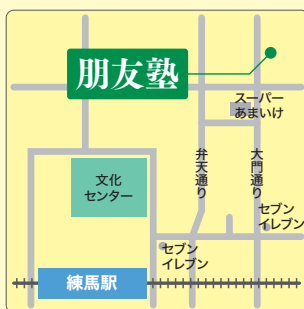

無料相談・授業見学実施中!

まずはお気軽にお電話ください

電話予約

03-3991-4515

朋友塾

練馬区桜台5-13-5
houyu-juku@jcom.zaq.ne.jp
https://houyu-juku.com/

授業料

入会金不要